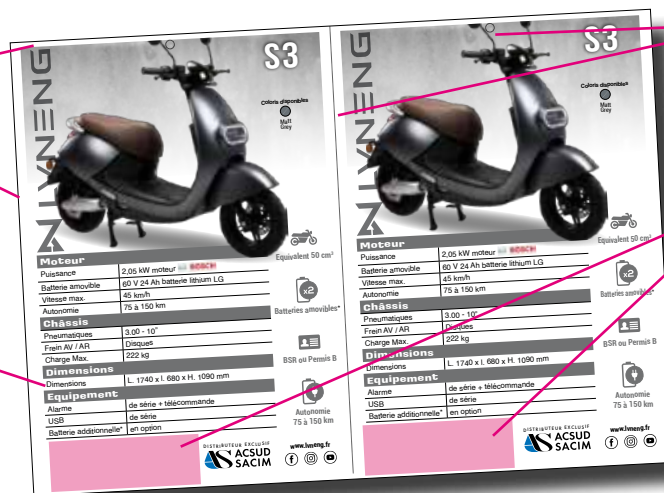

Les Fiches Imprimables LVNENG

LVNENG met à votre disposition des fiches produits imprimables sur notre gamme disponible. Elles vous permettront d'animer et de renseigner chacun des véhicules exposés.

Ces fiches produits sont au format PDF, de format A5 (148 x 210 mm). Pour ne pas avoir de soucis de réglage à l'impression, ces fiches sont disposées sur un format A4 standard (210 x 297 mm) que vous pourrez imprimer à 100%, sans soucis, grâce au blanc tournant de 5 mm tout autour.

Blanc tournant :
zone vierge de tout
visuel et de texte
permettant une impres-
sion facilitée.

Caractéristiques techniques :
l'essentiel des informations
en un clin d'oeil

Tracé de découpe :
2 fiches en une page et un
repère de perforation

Dimensions

Dimensions	L. 1960 x l. 725 x H. 1195 mm
Empattement	1370 mm

Equipement

Alarme	de série + télécommande
USB	de série

DISTRIBUTEUR EXCLUSIF
ACSUD
SACIM

www.lvneng.fr

NGS

Coloris disponibles

-  Gris
-  Bleu
-  White

Equivalent 125 cm³

Livré avec 2
batteries amovibles

Permis A1 ou B

Autonomie
90 km

Moteur

Puissance / Couple	6,60 kW - 170 Nm
Batterie amovible	2 x 72 V 34 Ah batterie lithium LG
Vitesse max.	90 km/h
Autonomie	140 km (selon utilisation)