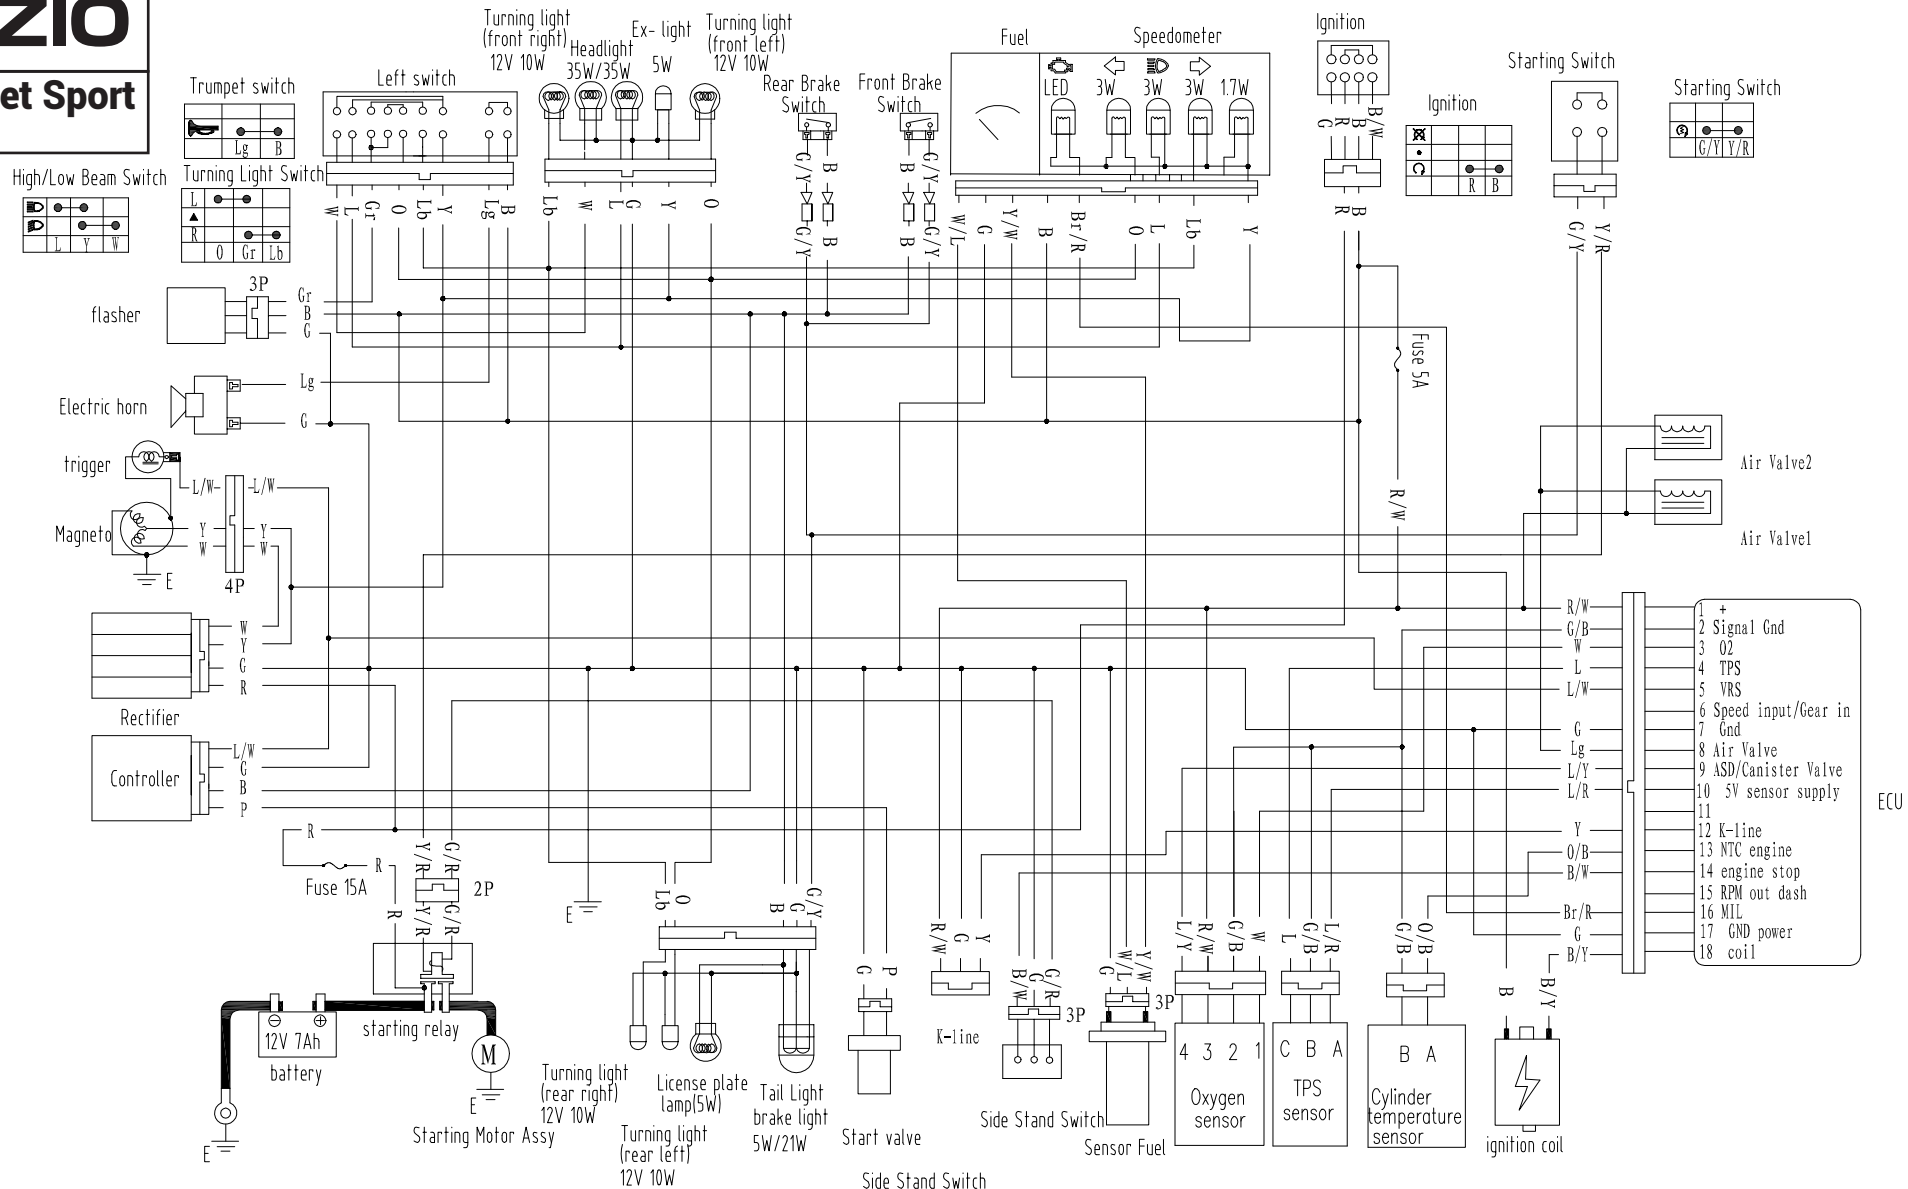

Scooter Comet Sport Euro 4

SCHÉMA	SIGNIFICATION	FRANÇAIS
Br	Brown	Marron
R	Red	Rouge
O	Orange	Orange
Y	Yellow	Jaune
G	Green	Vert
L	Blue	Bleu
Pu	Purple	Violet

SCHÉMA	SIGNIFICATION	FRANÇAIS
Gr	Grey	Gris
W	White	Blanc
B	Black	Noir
P	Pink	Rose
Lg	Light green	Vert clair
Lb	Light blue	Bleu clair